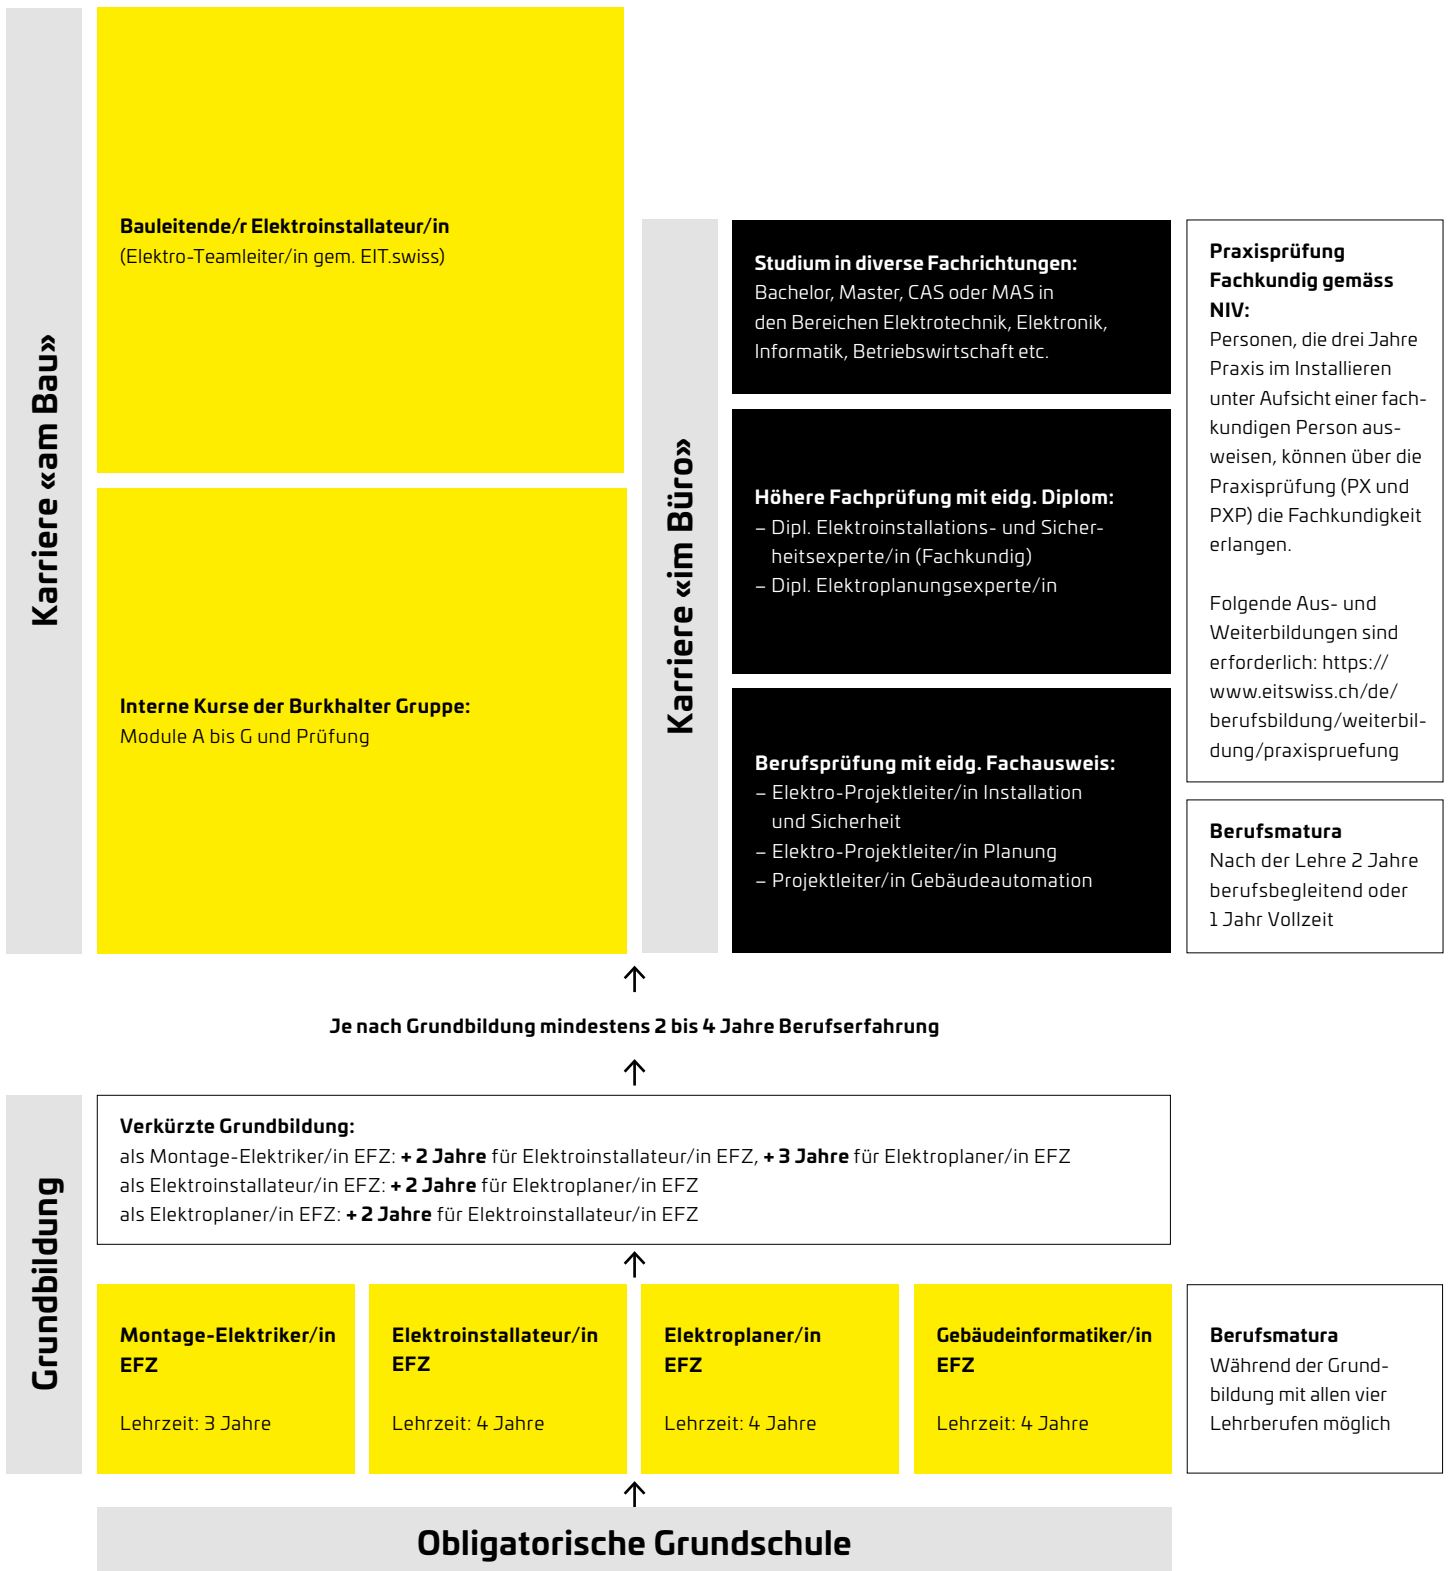

Entwicklungsmöglichkeiten innerhalb der Burkhalter Gruppe

Burkhalter Management AG
 Hohlstrasse 475
 8048 Zürich

+41 41 432 47 77
 www.burkhalter.ch